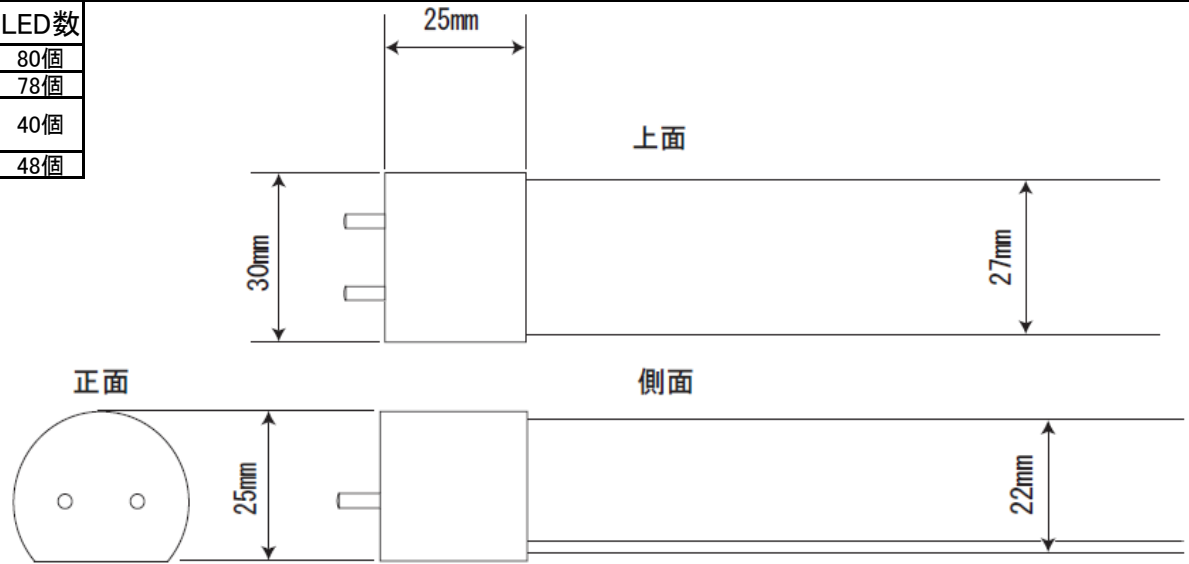

KFL蛍光灯形LED照明図面 (KFLレギュラーシリーズ、KFL内部フリー電源シリーズ)

形名	本体寸法(長さL)	重量	LED数
KFL-40R レギュラーシリーズ	φ 30mm × 1198mm	約380g	80個
KFL-40N 内部フリー電源シリーズ		約380g	78個
KFL-20R レギュラーシリーズ	φ 30mm × 580mm	約195g	40個
KFL-20R 防犯灯シリーズ			48個
KFL-20N 内部フリー電源シリーズ			