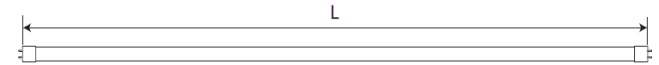

形名	KFLレギュラー・内部フリー電源シリーズ	承認	担当	
品名	蛍光灯形LED照明	兼森	福岡	
図面		株式会社 カネヒデンシ		
単位	mm			第三角法